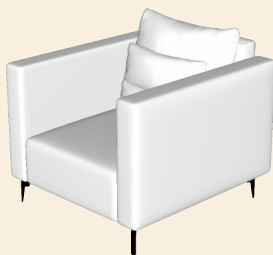

Christiane

Elements overview

Christiane

Dimensions in cm

ZA70: 70x108
ZA80: 80x108

ZA160: 160x108
ZA180: 180x108
ZA200: 200x108

AL/AR 70: 86x108
AL/AR 80: 96x108

AL/AR 160: 176x108
AL/AR 180: 196x108
AL/AR 200: 216x108

AL70AR: 102x108
AL80AR: 112x108

AL160AR: 192x108
AL180AR: 212x108
AL200AR: 232x108

Christiane

Dimensions in cm

C
105x105

Divan L/R
200x101

OTM L/R
230x108

Hocker
90x70