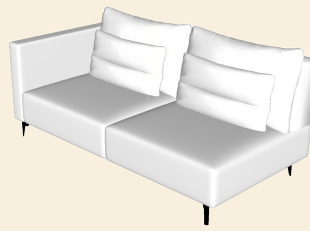

Christiane

Elements overview

Christiane

Dimensions in cm

ZA70: 70x108
ZA80: 80x108

ZA160: 160x108
ZA180: 180x108
ZA200: 200x108

AL/AR 70: 86x108
AL/AR 80: 96x108

AL/AR 160: 176x108
AL/AR 180: 196x108
AL/AR 200: 216x108

AL70AR: 102x108
AL80AR: 112x108

AL160AR: 192x108
AL180AR: 212x108
AL200AR: 232x108

Christiane

Dimensions in cm

C
105x105

Divan L/R
200x101

OTM L/R
230x108

Hocker
90x70