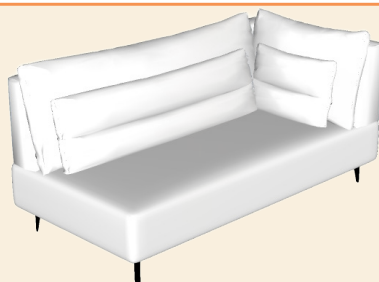

Christiane

Elements overview

Christiane

Dimensions in cm

ZA70: 70x108
ZA80: 80x108

ZA160: 160x108
ZA180: 180x108
ZA200: 200x108

AL/AR 70: 86x108
AL/AR 80: 96x108

AL/AR 160: 176x108
AL/AR 180: 196x108
AL/AR 200: 216x108

AL70AR: 102x108
AL80AR: 112x108

AL160AR: 192x108
AL180AR: 212x108
AL200AR: 232x108

Christiane

Dimensions in cm

C
105x105

Divan L/R
200x101

OTM L/R
230x108

Hocker
90x70