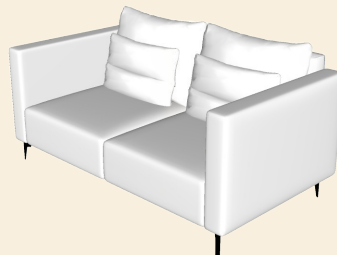

Christiane

Elements overview

Christiane

Dimensions in cm

ZA70: 70x108
ZA80: 80x108

ZA160: 160x108
ZA180: 180x108
ZA200: 200x108

AL/AR 70: 86x108
AL/AR 80: 96x108

AL/AR 160: 176x108
AL/AR 180: 196x108
AL/AR 200: 216x108

AL70AR: 102x108
AL80AR: 112x108

AL160AR: 192x108
AL180AR: 212x108
AL200AR: 232x108

Christiane

Dimensions in cm

C
105x105

Divan L/R
200x101

OTM L/R
230x108

Hocker
90x70