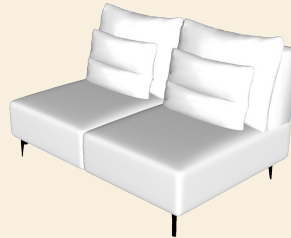

Christiane

Elements overview

Christiane

Dimensions in cm

ZA70: 70x108
ZA80: 80x108

ZA160: 160x108
ZA180: 180x108
ZA200: 200x108

AL/AR 70: 86x108
AL/AR 80: 96x108

AL/AR 160: 176x108
AL/AR 180: 196x108
AL/AR 200: 216x108

AL70AR: 102x108
AL80AR: 112x108

AL160AR: 192x108
AL180AR: 212x108
AL200AR: 232x108

Christiane

Dimensions in cm

C
105x105

Divan L/R
200x101

OTM L/R
230x108

Hocker
90x70