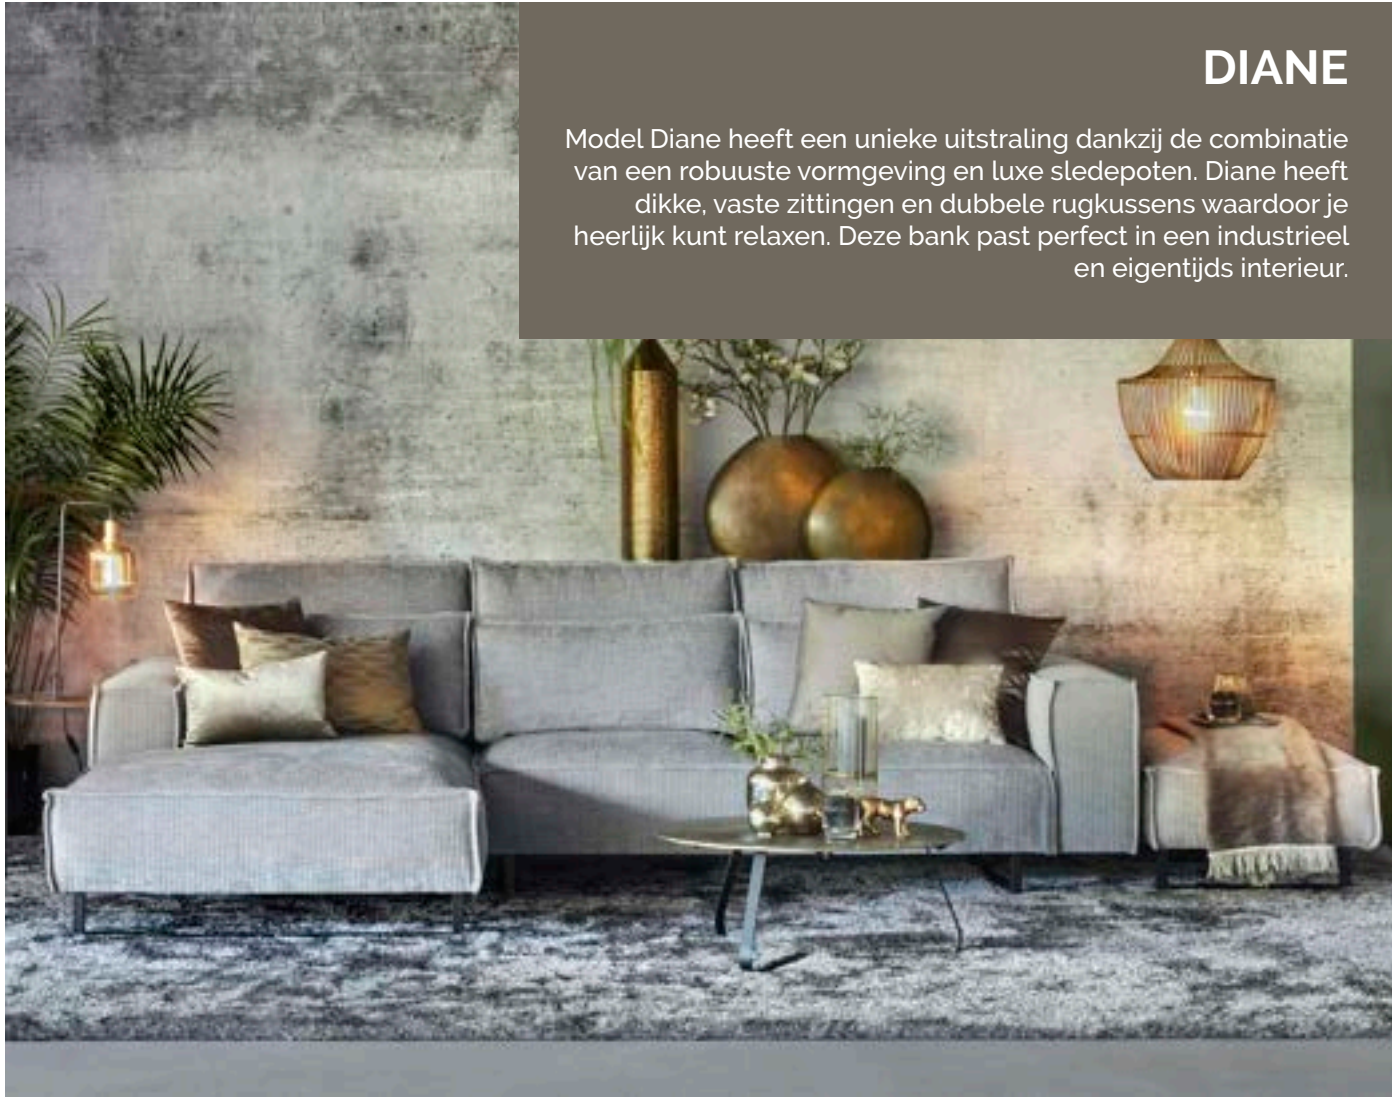

DIANE

Model Diane heeft een unieke uitstraling dankzij de combinatie van een robuuste vormgeving en luxe sledepoten. Diane heeft dikke, vaste zittingen en dubbele rugkussens waardoor je heerlijk kunt relaxen. Deze bank past perfect in een industrieel en eigentijds interieur.