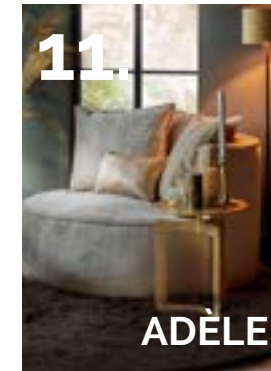

34 MAAIKE met hoekbank Cloë

39 EVA met hoekbank Diane

62 MELANIE met hoekbank Sophie

68 BEDDEN

70 EETKAMERSTOLEN

76 METALEN MEUBELN

ROOM108

Room108 is opgericht door een jonge groep enthousiaste ondernemers met liefde voor moderne meubels die passen bij de laatste wootrends. We begonnen als bankstellenmerk, maar zijn inmiddels uitgegroeid tot een compleet meubelmerk. Naast banken bestaat onze collectie nu ook uit fauteuils, eetkamerstoelen, tafels, bedden en tapijten. Onze collectie is niet alleen door heel Nederland te bewonderen bij onze Room108 brandstores en dealers, maar inmiddels ook in België, Duitsland en Tsjechië.