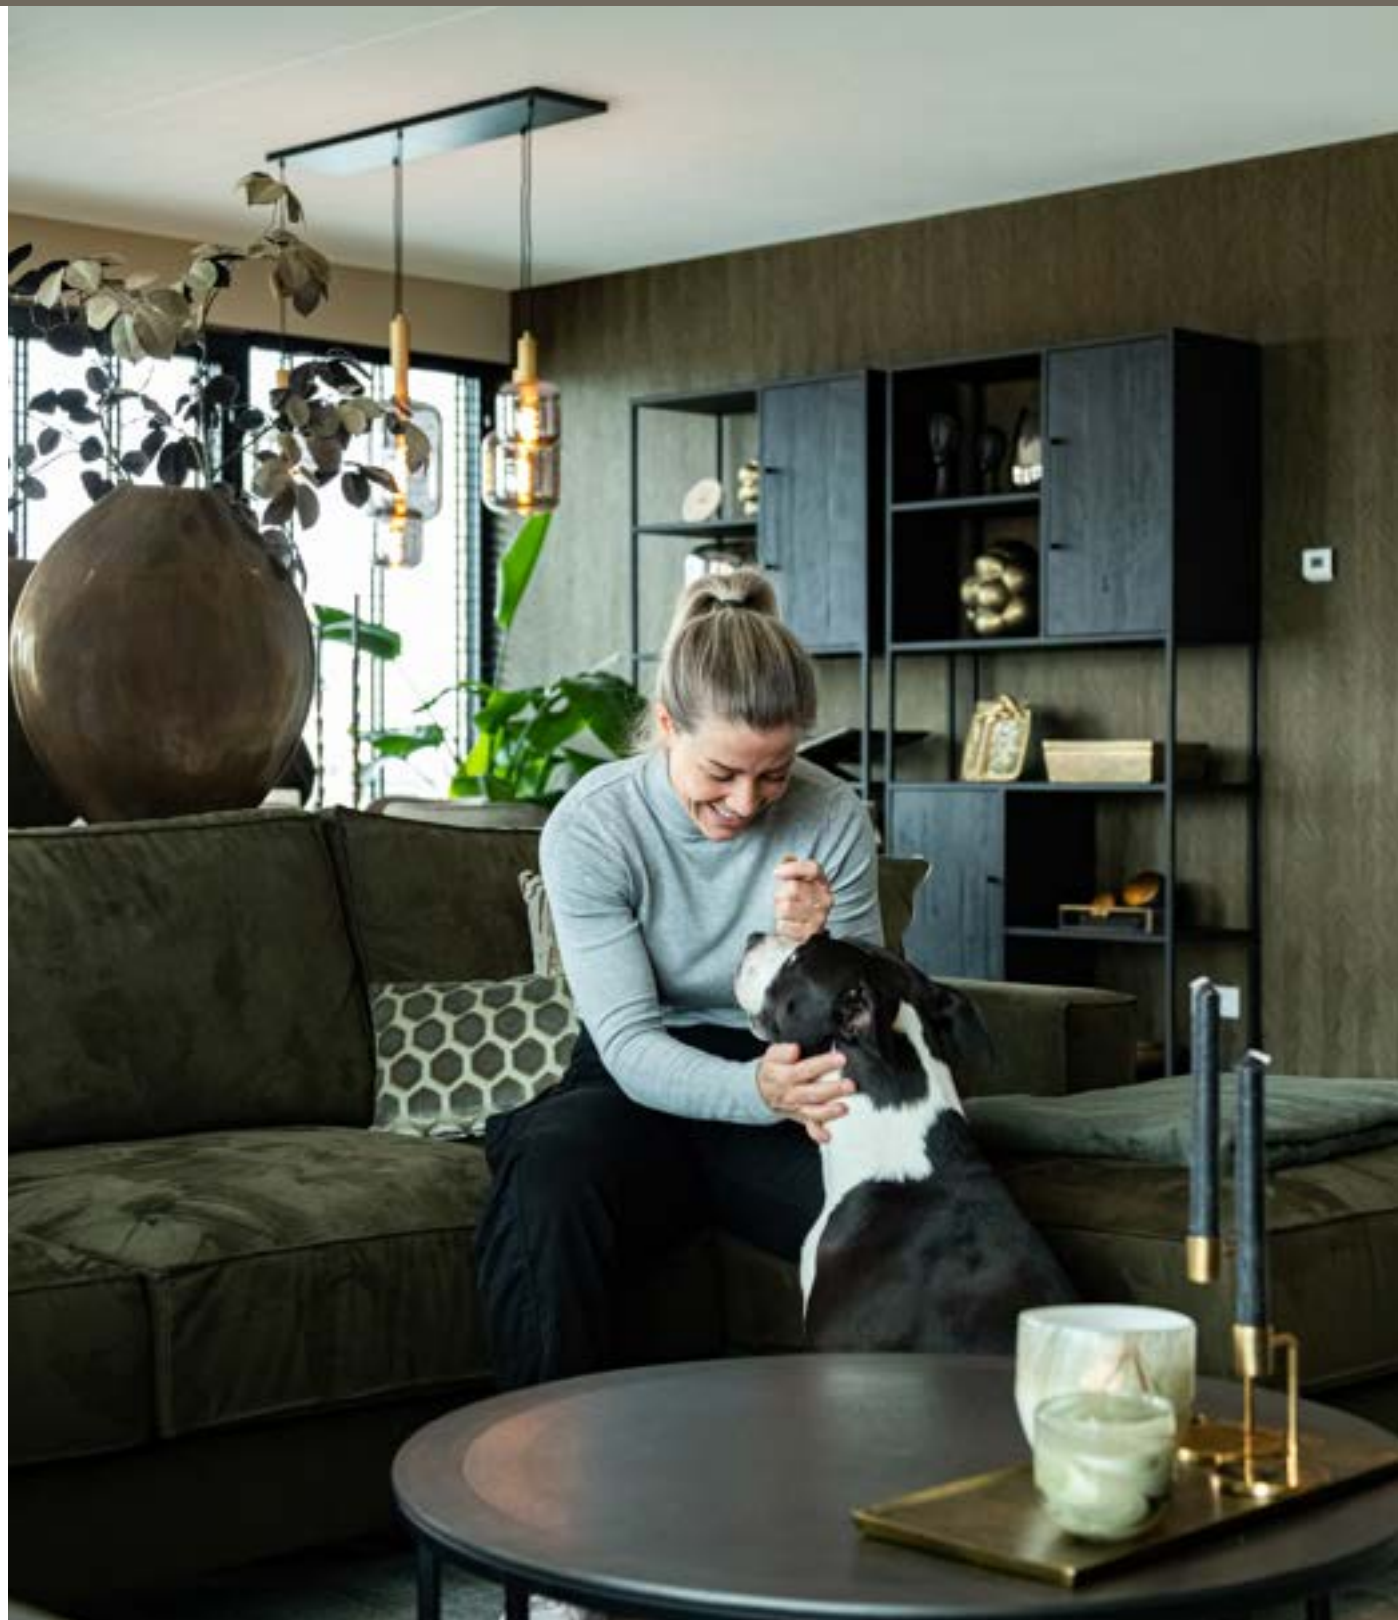

Hoekbank Claire | zoals op de foto (met tussenelement) in Oasis Natural 01 • Tapijt Cassio 18

CLAIRE

Claire is een tijdloos model met strakke looks en oog ruimtelijk dankzij de hoge zwarte pootjes. De schuin aflopende armleuningen geven een leuke twist aan dit model. Door de dubbele rugkussens kun je zowel actief zitten als lekker loungen.

BINNENKIJKEN BIJ MAAIKE

Een kijkje in het prachtige interieur van Maaïke van Houten, bekend van haar populaire account op TikTok. Naast hoekbank Cloë en loveseat Adèle zijn ook de eetkamerstoelen, eettafel, barkrukken en styling afkomstig van Room108. Een prachtig stoere en hotel chique sfeer.