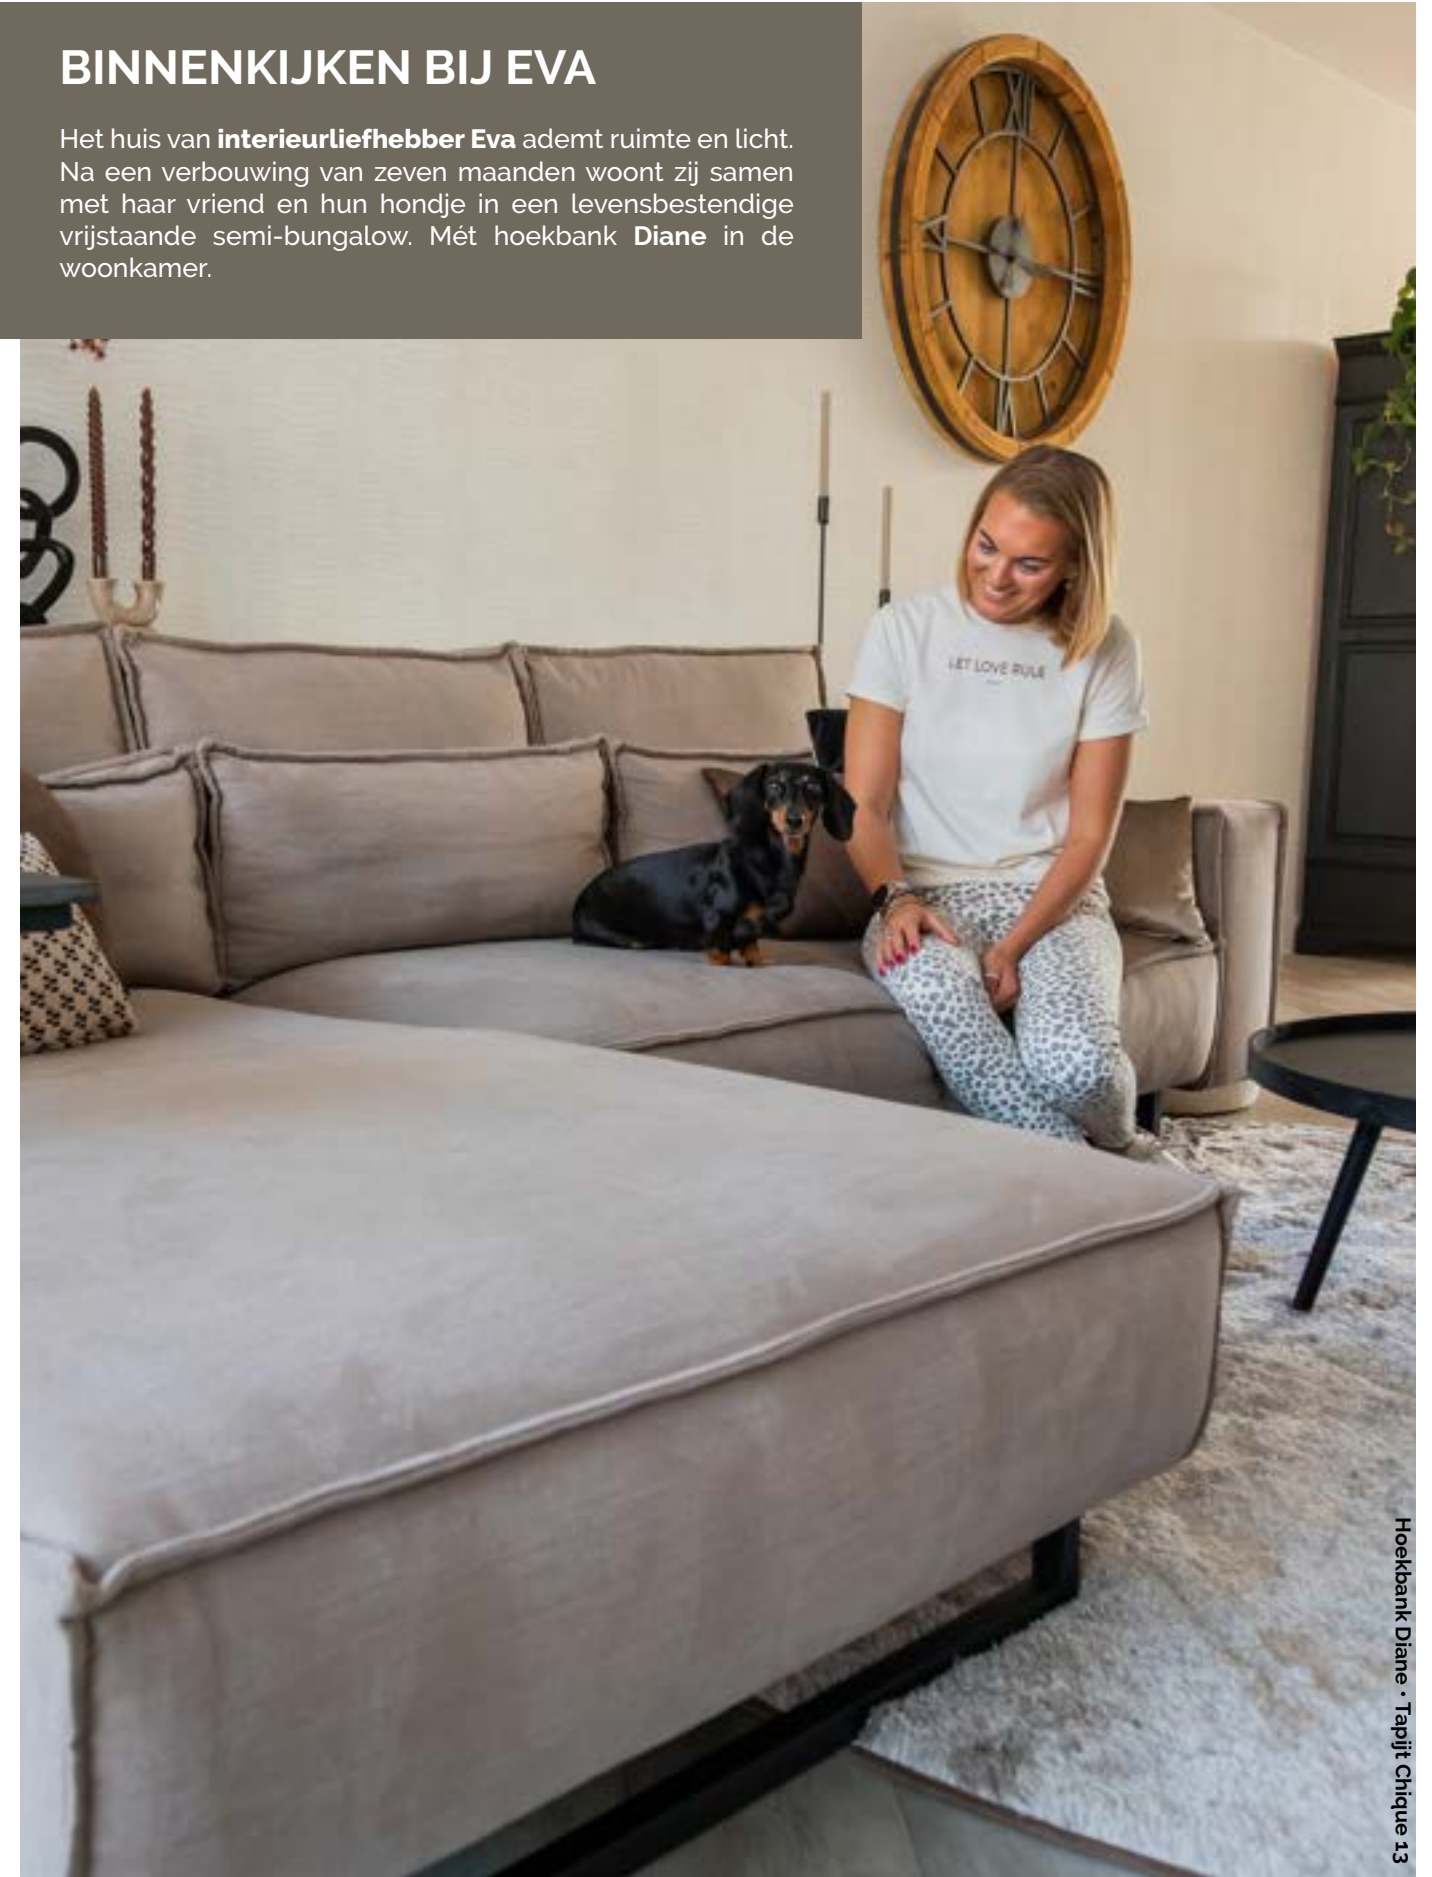

BINNENKIJKEN BIJ EVA

Het huis van **interieurliefhebber Eva** ademt ruimte en licht. Na een verbouwing van zeven maanden woont zij samen met haar vriend en hun hondje in een levensbestendige vrijstaande semi-bungalow. Mét hoekbank **Diane** in de woonkamer.

Hoekbank Diane - Tapijt Chique 13

Hoekbank Diane | zoals op de foto in Bodega Steel (cat. G) • Hocker Diane (in de foto naast de hoekbank) | zoals op de foto in Bodega Steel (cat. G) • Carpet Landro Mix 22