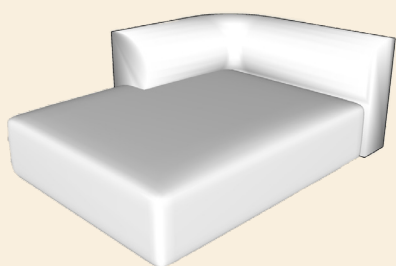

Emanuelle

Elements overview

Dimensions in cm

XZA80: 80x110

XZA105: 105x110

XZA130: 130x110

ALX80/ARX80: 100x110

ALX105/ALX105: 125x110

ALX130/ALX130: 150x110

Dimensions in cm

LCH XL/XR: 180x130

CLX/CRX: 155x110

Twist: 95x85

H: 55x110