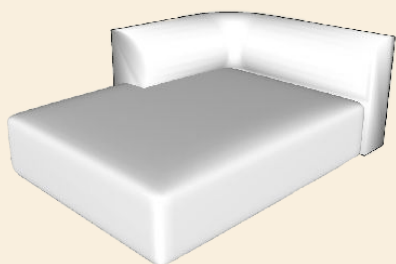

Emanuelle

Elements overview

Dimensions in cm

XZA80: 80x110

XZA105: 105x110

XZA130: 130x110

ALX80/ARX80: 100x110

ALX105/ARX105: 125x110

ALX130/ARX130: 150x110

Dimensions in cm

LCH XL/XR: 180x130

CLX/CRX: 155x110

Twist: 95x85

H: 55x110