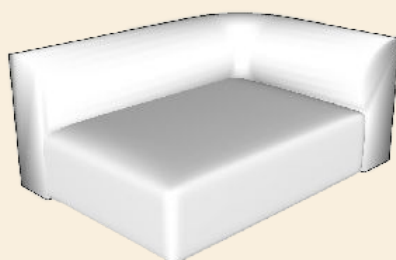

Emanuelle

Elements overview

Dimensions in cm

XZA80: 80x110

XZA105: 105x110

XZA130: 130x110

ALX80/ARX80: 100x110

ALX105/ARX105: 125x110

ALX130/ARX130: 150x110

Dimensions in cm

LCH XL/XR: 180x130

CLX/CRX: 155x110

Twist: 95x85

H: 55x110