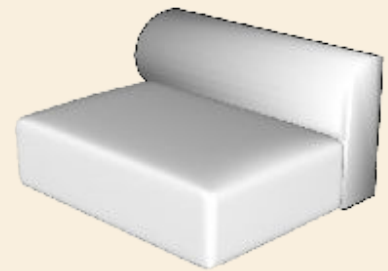

Emanuelle

Elements overview

Dimensions in cm

XZA80: 80x110

XZA105: 105x110

XZA130: 130x110

ALX80/ARX80: 100x110

ALX105/ARX105: 125x110

ALX130/ARX130: 150x110

Dimensions in cm

LCH XL/XR: 180x130

CLX/CRX: 155x110

Twist: 95x85

H: 55x110