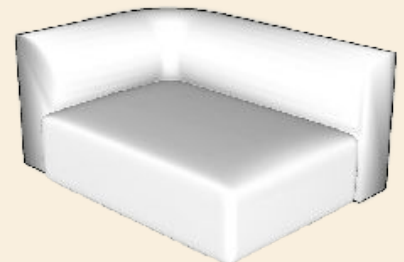

Emanuelle

Elements overview

Dimensions in cm

XZA80: 80x110

XZA105: 105x110

XZA130: 130x110

ALX80/ARX80: 100x110

ALX105/ARX105: 125x110

ALX130/ARX130: 150x110

Dimensions in cm

LCH XL/XR: 180x130

CLX/CRX: 155x110

Twist: 95x85

H: 55x110