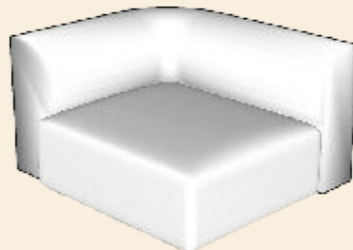

Emanuelle

Elements overview

Dimensions in cm

XZA80: 80x110

XZA105: 105x110

XZA130: 130x110

ALX80/ARX80: 100x110

ALX105/ARX105: 125x110

ALX130/ARX130: 150x110

Dimensions in cm

LCH XL/XR: 180x130

CLX/CRX: 155x110

Twist: 95x85

H: 55x110