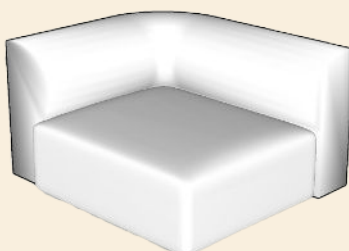

Emanuelle

Elements overview

Emanuelle

Dimensions in cm

XZA80: 80x110

XZA105: 105x110

XZA130: 130x110

ALX80/ARX80: 100x110

ALX105/ALX105: 125x110

ALX130/ALX130: 150x110

Emanuelle

Dimensions in cm

LCH XL/XR: 180x130

CLX: 155x110

CRX: 155x110

H: 55x110

Twist: 95x85