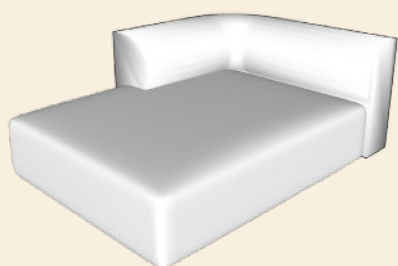

Emanuelle

Elements overview

Emanuelle

Dimensions in cm

XZA80: 80x110

XZA105: 105x110

XZA130: 130x110

ALX80/ARX80: 100x110

ALX105/ALX105: 125x110

ALX130/ALX130: 150x110

Emanuelle

Dimensions in cm

LCH XL/XR: 180x130

CLX: 155x110

CRX: 155x110

H: 55x110

Twist: 95x85