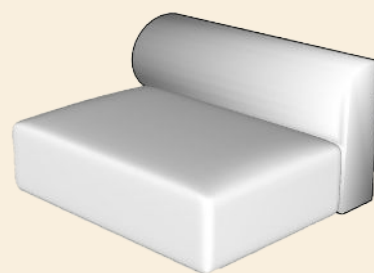

Emanuelle

Elements overview

Emanuelle

Dimensions in cm

XZA80: 80x110

XZA105: 105x110

XZA130: 130x110

ALX80/ARX80: 100x110

ALX105/ALX105: 125x110

ALX130/ALX130: 150x110

Emanuelle

Dimensions in cm

LCH XL/XR: 180x130

CLX: 155x110

CRX: 155x110

H: 55x110

Twist: 95x85