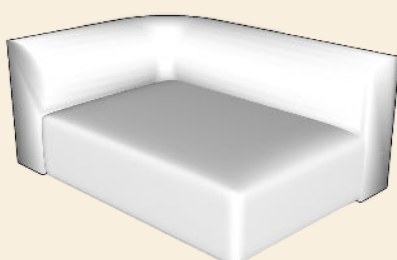

Emanuelle

Elements overview

Emanuelle

Dimensions in cm

XZA80: 80x110

XZA105: 105x110

XZA130: 130x110

ALX80/ARX80: 100x110

ALX105/ALX105: 125x110

ALX130/ALX130: 150x110

Emanuelle

Dimensions in cm

LCH XL/XR: 180x130

CLX: 155x110

CRX: 155x110

H: 55x110

Twist: 95x85