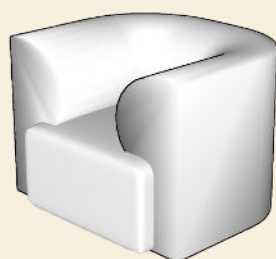

Emanuelle

Elements overview

Emanuelle

Dimensions in cm

XZA80: 80x110

XZA105: 105x110

XZA130: 130x110

ALX80/ARX80: 100x110

ALX105/ALX105: 125x110

ALX130/ALX130: 150x110

Emanuelle

Dimensions in cm

LCH XL/XR: 180x130

CLX: 155x110

CRX: 155x110

H: 55x110

Twist: 95x85