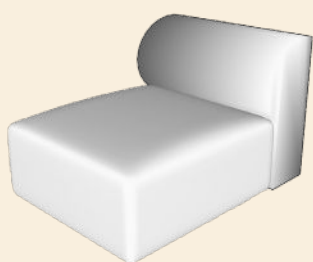

Emanuelle

Elements overview

Emanuelle

Dimensions in cm

XZA80: 80x110

XZA105: 105x110

XZA130: 130x110

ALX80/ARX80: 100x110

ALX105/ALX105: 125x110

ALX130/ALX130: 150x110

Emanuelle

Dimensions in cm

LCH XL/XR: 180x130

CLX: 155x110

CRX: 155x110

H: 55x110

Twist: 95x85