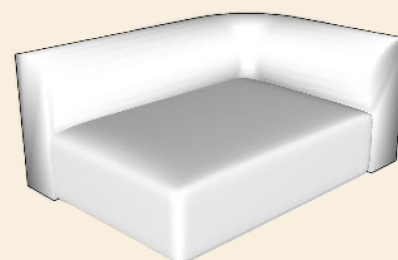

Emanuelle

Elements overview

Emanuelle

Dimensions in cm

XZA80: 80x110

XZA105: 105x110

XZA130: 130x110

ALX80/ARX80: 100x110

ALX105/ALX105: 125x110

ALX130/ALX130: 150x110

Emanuelle

Dimensions in cm

LCH XL/XR: 180x130

CLX: 155x110

CRX: 155x110

H: 55x110

Twist: 95x85